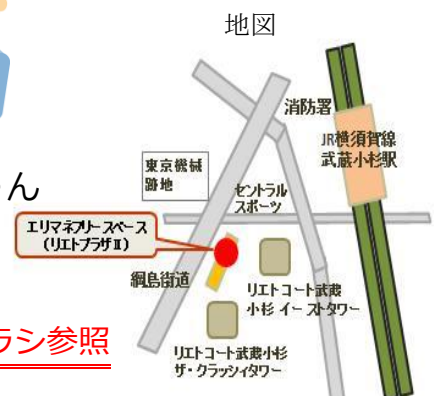

NPO法人小杉駅周辺エリアマネジメント

「パパママパーク・こすぎ」

3か月～2歳くらいまでの小さなお子さんをお持ちの親子を対象に、お友達づくりや子育て情報の交換をしながらみんなで楽しく手遊び、体操、読み聞かせなどを行うサロンを開いています。参加者とスタッフみんなで作る子育てサロン「パパママパーク・こすぎ」に遊びに来てみませんか？ 土曜にはママだけではなくパパのご参加も！

2012年12月の開催日

時間： 午前10時～午前11時30分

12月12日(水) 毎月第2水曜 ハイハイ・あんよの赤ちゃん

12月19日(水) 毎月第3水曜 ねんねの赤ちゃんクラス

12月22日(土) **OB会クリスマス会** 参加費 ¥100※別チラシ参照

場所 川崎市中原区中丸子 112-3 リエトコート武蔵小杉
NPO エリマネ・フリースペース (リエトプラザII)
(ザ・クラッシュタワー正面玄関を背にして見える平屋の建物です)

参加費 無料、予約は必要ありませんので直接開催場所にお越し下さい。