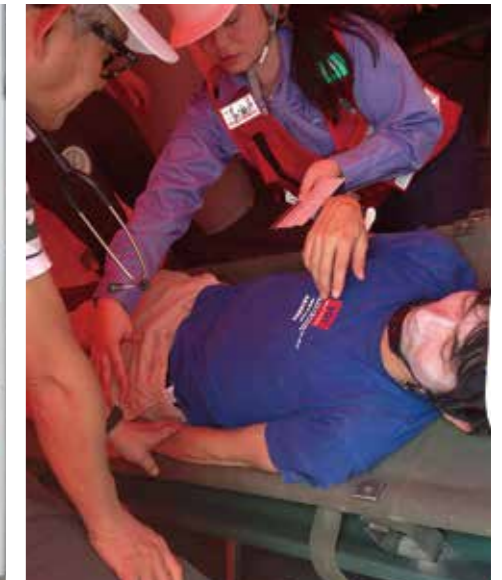

これら総合防災訓練への参加、防災 WG としても大きな刺激を受けました。これらの刺激を下期以降のアクションに生かしていければと強く思う次第です!

いかがでしたでしょうか?今回の活動報告はこのあたりで以上といたします。「次」はいつ来るか?「次」がいつ来ても被害が最小限になるためには、日頃の準備と「ここで、今地震が起こったら?」と考えるちょっとした想像力が大事かと思えます。私たち防災 WG もみなさんの想像力を刺激すべく頑張ります。今後とも防災 WG の活動にご理解とご協力をお願いいたします!