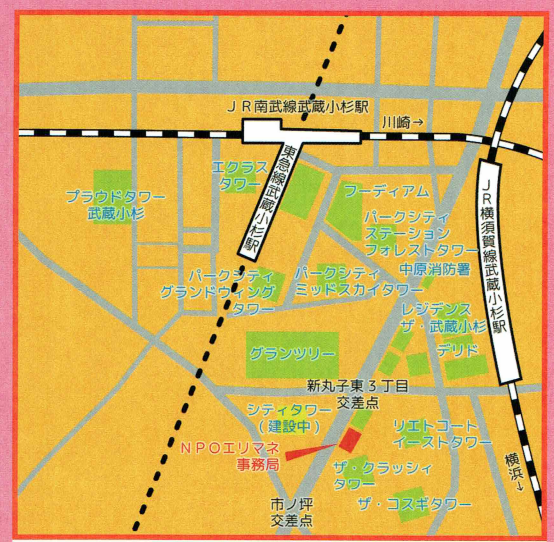

お問合せ先

〒211-0012
川崎市中原区中丸子 112-3 リエトコート武蔵小杉リエトプラザ
電話 044-433-9180 FAX 044-431-3135
メール info@musashikosugi.or.jp
HP <http://www.musashikosugi.or.jp>
※このチラシは、「セブンイレブン緑の基金」の助成を受けて作成しました。