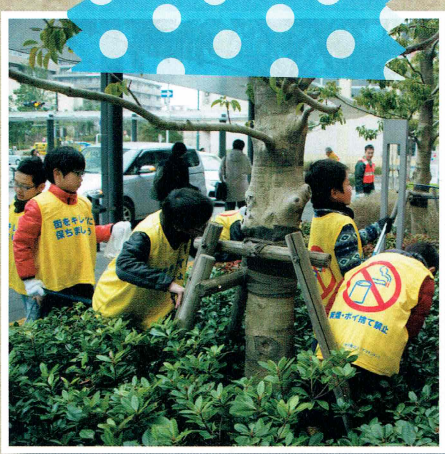

早朝

～みんなで作ろう・きれいなこすぎのまち～

おおそうじボランティア

募集中

エリアマネジメント発足当時から始まった早朝清掃。
今後、増えてゆくマンション、商業施設など地域の人口増加にあわせて、清掃範囲も拡大していきます。
見えるボランティア活動！「早朝大そうじ大会・きれいなまちづくり！」に皆さんも参加してみませんか！

毎月第1土曜日
(1月・5月は第2土曜日)
8:00 開始 9:00 終了予定
AM8:00 エリマネ事務局に
みんなで集まろう！